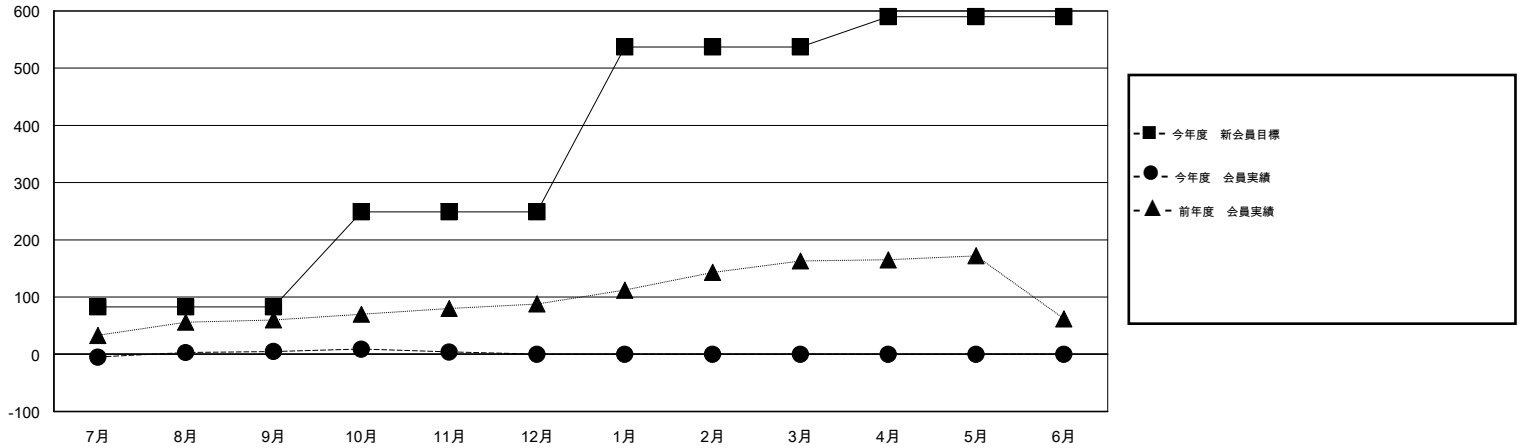

MONTHLY MEMBERSHIP PROGRESS REPORT

District 330 C

Results as of: 11/30/2015

GMT: Masayuki Kaneko

地域 JAPAN

GMT会則地域 5-Jap

クラブ				
結果 : 2015-2016				
四半期	新クラブ目標	新クラブ	解散クラブ	純増 / 減
7月/8月/9月	0	0	1	-1
10月/11月/12月	1	0	0	0
1月/2月/3月	1	0	0	0
4月/5月/6月	0	0	0	0

名				
結果 : 2015-2016				
四半期	新会員目標	チャーターメン バー / 新会員	退会者	純増 / 減
7月/8月/9月	83	57	52	5
10月/11月/12月	166	21	22	-1
1月/2月/3月	288	0	0	0
4月/5月/6月	53	0	0	0

新クラブ目標及び実績累計

会員目標及び実績累計

解散クラブ: 1	40 CLUBS OF 88 一名以上の新会員を登録	男女別
退会者		男性 1,972 (80.89%)
物故会員 9		女性 466 (19.11%)
クラブ解散 0	健康診断データはこちら	家族会員 708
その他 65		世帯主 310
合計 74		世帯主以外 398