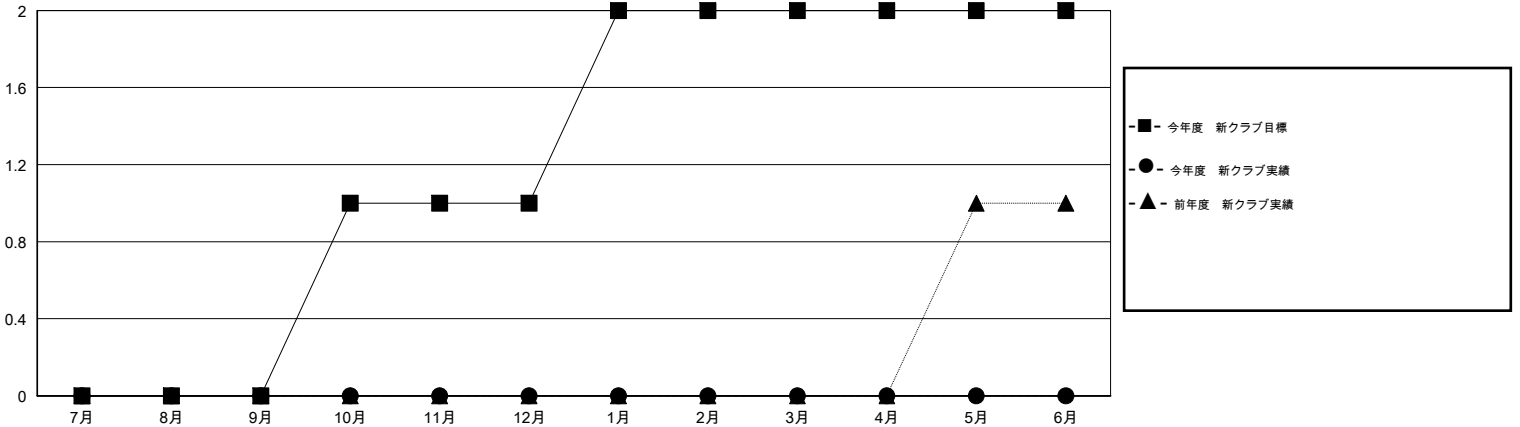

MONTHLY MEMBERSHIP PROGRESS REPORT

District 330 C

Results as of: 11/30/2015

GMT: Masayuki Kaneko

地域 JAPAN

GMT会則地域 5-Jap

クラブ				
結果 : 2015-2016				
四半期	新クラブ目標	新クラブ	解散クラブ	純増 / 減
7月/8月/9月	0	0	1	-1
10月/11月/12月	1	0	0	0
1月/2月/3月	1	0	0	0
4月/5月/6月	0	0	0	0

名				
結果 : 2015-2016				
四半期	新会員目標	チャーターメン バー / 新会員	退会者	純増 / 減
7月/8月/9月	83	57	52	5
10月/11月/12月	166	21	22	-1
1月/2月/3月	288	0	0	0
4月/5月/6月	53	0	0	0

新クラブ目標及び実績累計

会員目標及び実績累計

解散クラブ: 1	40 CLUBS OF 88 一名以上の新会員を登録	男女別
退会者		男性 1,972 (80.89%)
物故会員 9		女性 466 (19.11%)
クラブ解散 0	健康診断データはこちら	家族会員 708
その他 65		世帯主 310
合計 74		世帯主以外 398